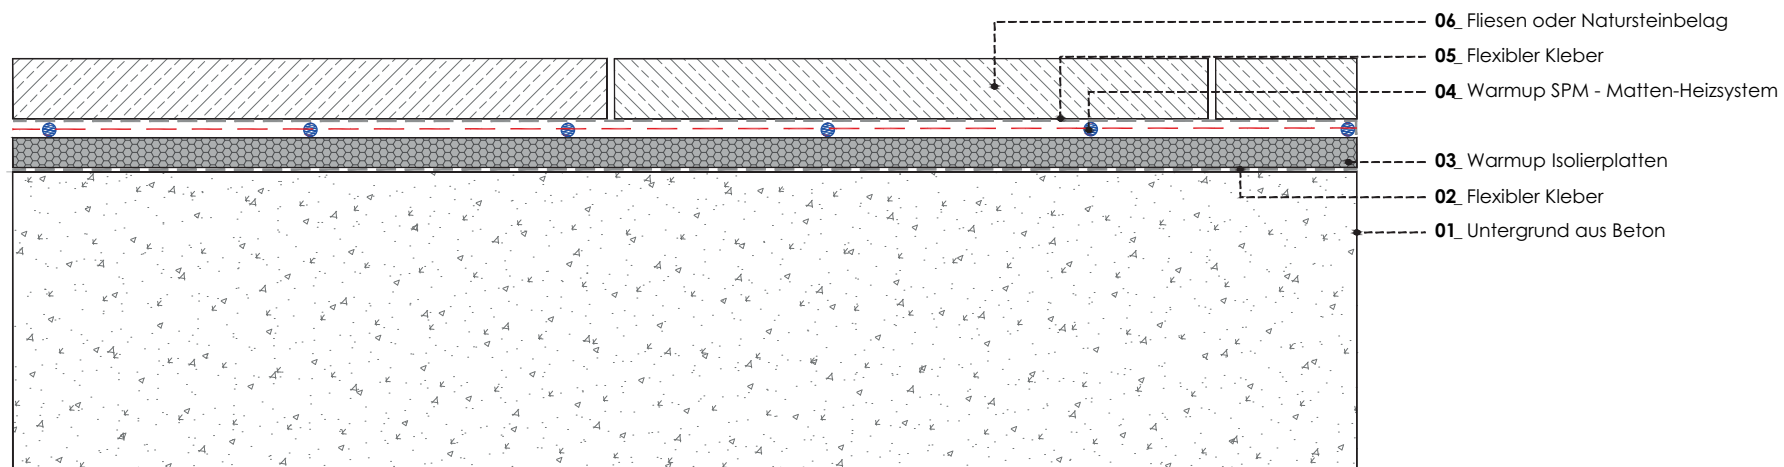

WARMUP SPM - MATTEN-HEIZSYSTEM
BETON-UNTERGRUND UND FLIESEN- ODER NATURSTEINBELAG

	Name	Datum
Gezeichnet:	Ronan McNicholas	Januar 2016
Warmup® SPM - selbstklebendes Matten-Heizsystem		

Warmup PLC Heizsysteme
 Niederlassung Deutschland
 Ottostraße 3
 27793 Wildeshausen