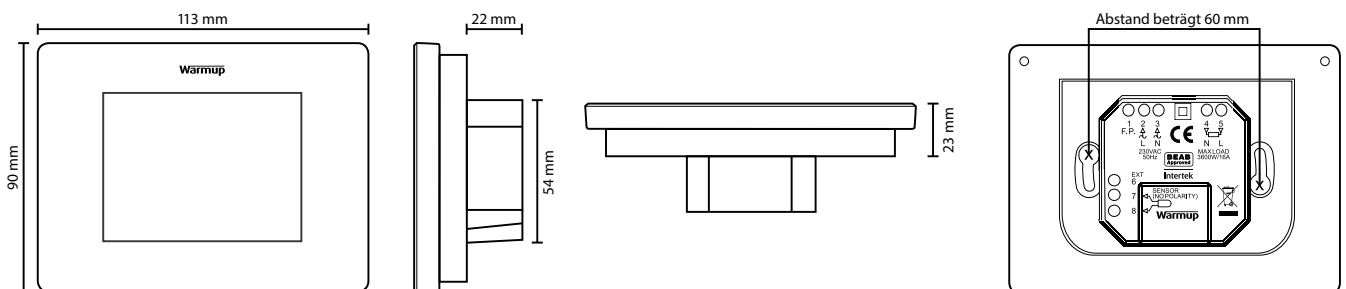

TECHNISCHE DATEN - TEMPO™	
Betriebsspannung	240/230 V: 50 Hz
Max. geschaltete Last	16A (Ohmsche Last), 1A (Induktive Last)
Abmessungen	90 x 113 x 23 mm (Zur Installation empfehlen wir Hohlraum Dosen mit einem Durchmesser von 68-70 mm)
Displaygröße	45 x 50 mm
Sensortyp	Luft und Boden/Umgebungsfühler NTC10K (-12 K ebenfalls kompatibel)
Programmierbar	4 Phasen / 7-Tage-Programm
Schutzgrad	IP20