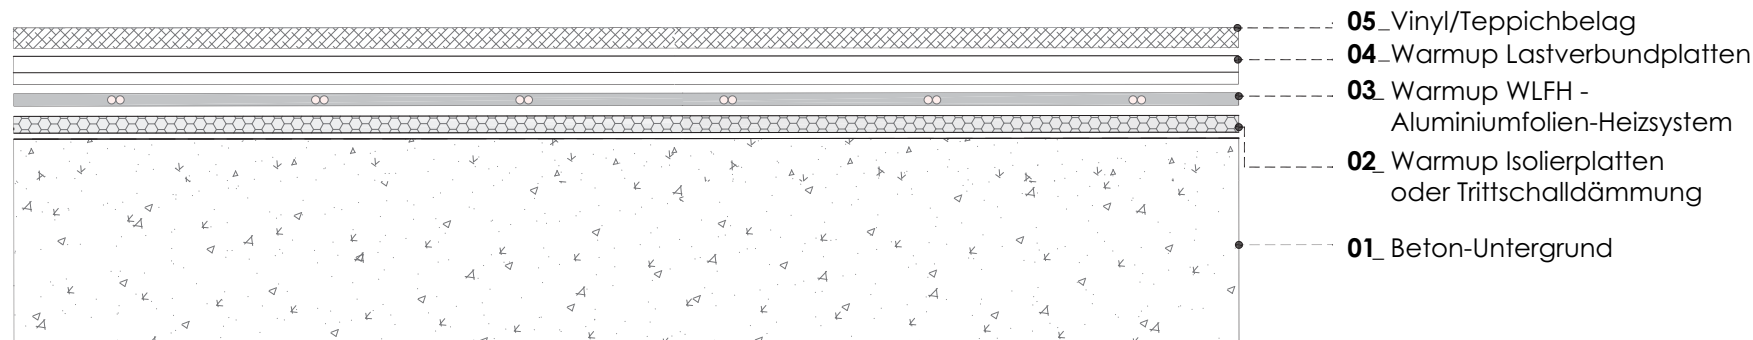

WARMUP WLFH - ALUMINIUMFOLIEN-HEIZSYSTEM
BETON-UNTERGRUND UND SCHWIMMEND VERLEGTER VINYL- ODER TEPPICHBELAG

	Name	Datum
Gezeichnet:	Ronan McNicholas	Januar 2016
Warmup® WLFH - Aluminiumfolien-Heizsystem		