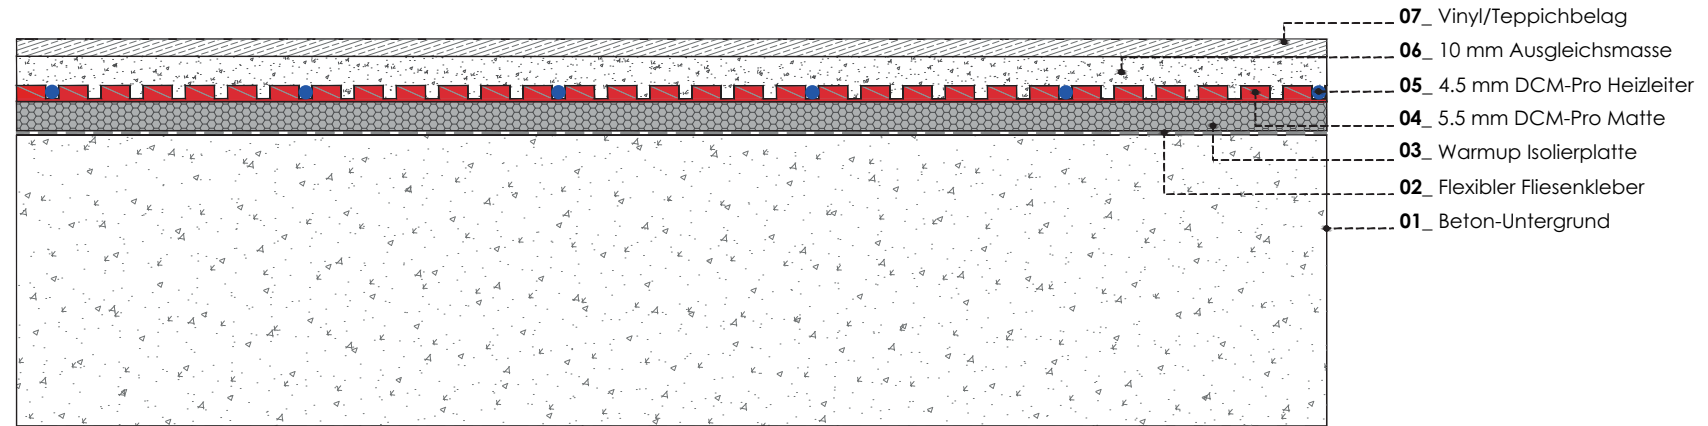

WARMUP DCM-PRO - HEIZSYSTEM MIT ENTKOPPLUNGSMATTE
BETON-UNTERGRUND UND VINYL- ODER TEPPICHBELAG

	Name	Datum
Gezeichnet:	Ronan McNicholas	Nov 2016
Warmup® DCM-PRO - Heizsystem mit Entkopplungsmatte		

Warmup PLC Heizsysteme
 Niederlassung Deutschland
 Ottostraße 3
 27793 Wildeshausen