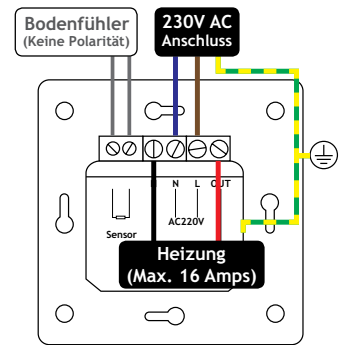

## Übersicht

Der Warmup MSTAT ist ein manueller Thermostat, bei dem nicht noch ein extra Programm eingerichtet werden muss. Die Bedienung ist einfach und intuitiv.

Es ist für den Einsatz von elektrischen oder wassergeführten Fußbodenheizsystemen und auch für Zentralheizsysteme geeignet. Sie können Ihre Komforttemperatur innerhalb von Sekunden mithilfe einer Drehung des Einstellrads einstellen.

## Eigenschaften

- Versteckte LED Leuchte, um zu sehen, wenn die Heizung in Betrieb ist.
- Einstellbare Bodentemperaturbegrenzung
- Boden- und Luftsensoren sorgen für eine präzise Kontrolle
- Sensoren können wie folgt eingestellt werden: Luft, Boden oder Luft mit einer Bodentemperaturgrenze
- Geht automatisch in den 'abgesicherten Modus', wenn ein Sensorausfall festgestellt wird
- Bestätigte Qualität durch CE-Kennzeichnung

# Technische Daten

TECHNISCHE DATEN - MSTAT™	
Betriebsspannung	230V AC ±10% 50Hz
Max. geschaltete Last	16A (3680W)
Abmessungen	(H/B/T): 86 x 86 x 50 mm (von der Wand)
Temperaturbereich	+5°C bis +35°C
Bodenbegrenzungstemp.	+27°C
Sicherer Modus	2 Min. EIN, 2 Min. AUS, 50 % BETRIEB
Sensor	Luft und Boden
Sensortyp	NTC5K 3 m Länge (kann auf 50 m verlängert werden)
Schutzklasse	II
Schutzgrad	IP40
Installationstiefe	Schalterdose von mind. 35 mm Tiefe
Heizindikator	versteckte LED (leuchtet wenn Heizung an)
Kompatibilität	elek./wassergef. Fußbodenheizung, Zentralheizung
Er-P-Klasse	I
Standards	EN60730-1 & EN60730-2-9