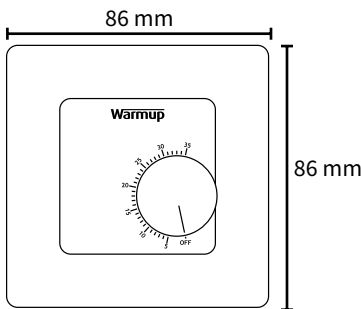

# Technische Daten

TECHNISCHE DATEN - MSTAT™	
Betriebsspannung	230V AC ±10% 50Hz
Max. geschaltete Last	16A (3680W)
Abmessungen	(H/B/T): 86 x 86 x 50 mm (von der Wand)
Temperaturbereich	+5°C bis +35°C
Bodenbegrenzungstemp.	+27°C
Sicherer Modus	2 Min. EIN, 2 Min. AUS, 50 % BETRIEB
Sensor	Luft und Boden
Sensortyp	NTC5K 3 m Länge (kann auf 50 m verlängert werden)
Schutzklasse	II
Schutzgrad	IP40
Installationstiefe	Schalterdose von mind. 35 mm Tiefe
Heizindikator	versteckte LED (leuchtet wenn Heizung an)
Kompatibilität	elek./wassergef. Fußbodenheizung, Zentralheizung
Er-P-Klasse	I
Standards	EN60730-1 & EN60730-2-9