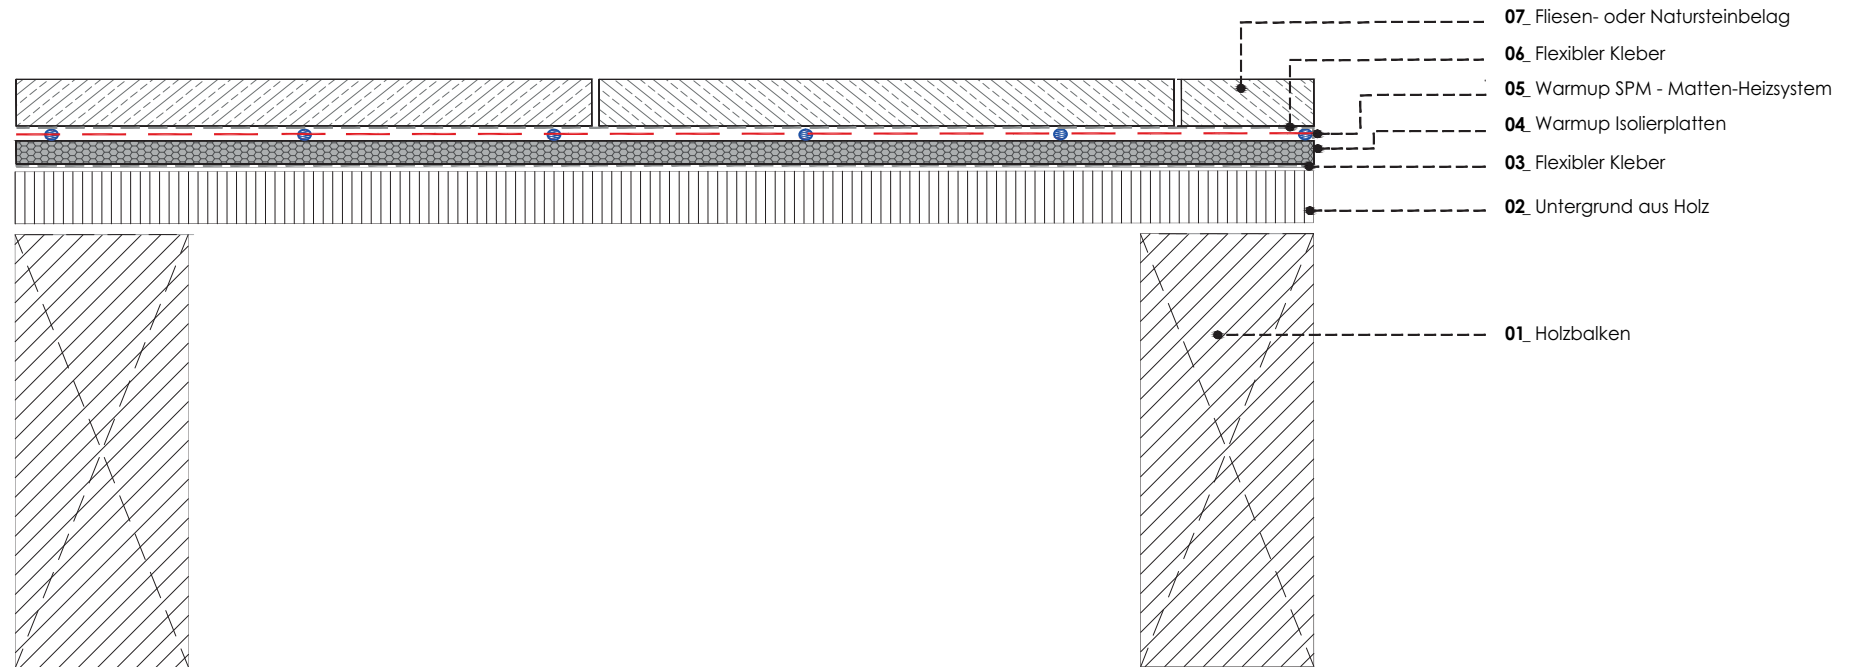

WARMUP SPM - MATTEN-HEIZSYSTEM
HOLZ-UNTERGRUND UND FLIESEN- ODER NATURSTEINBELAG

	Name	Datum
Gezeichnet:	Ronan McNicholas	Januar 2016
Warmup® SPM - selbstklebendes Matten-Heizsystem		

Warmup PLC Heizsysteme
 Niederlassung Deutschland
 Ottostraße 3
 27793 Wildeshausen