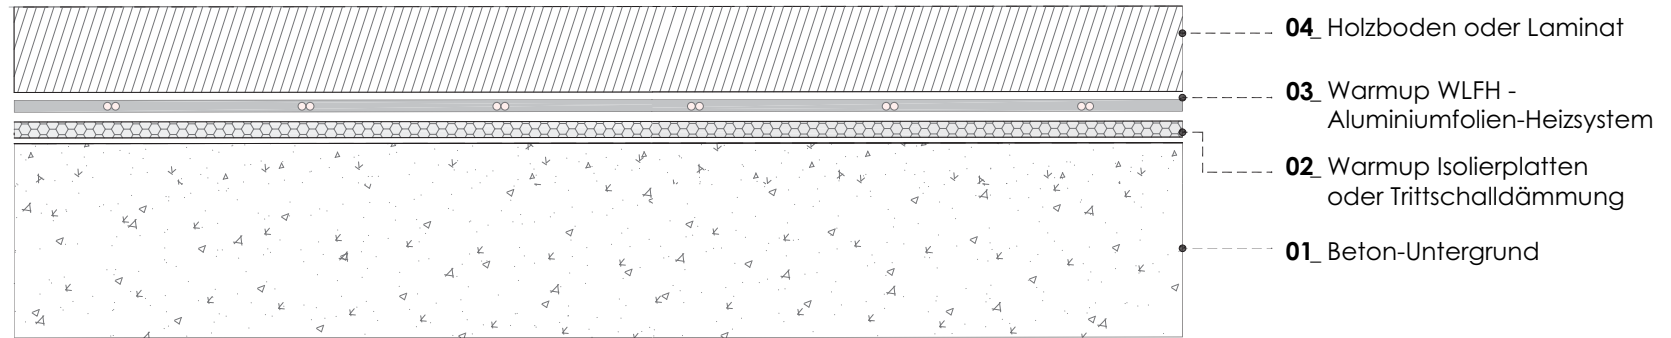

WARMUP WLFH - ALUMINIUMFOLIEN-HEIZSYSTEM
BETON-UNTERGRUND UND SCHWIMMEND VERLEGTER HOLZBODEN ODER LAMINAT

	Name	Datum
Gezeichnet:	Ronan McNicholas	Januar 2016
Warmup® WLFH - Aluminiumfolien-Heizsystem		